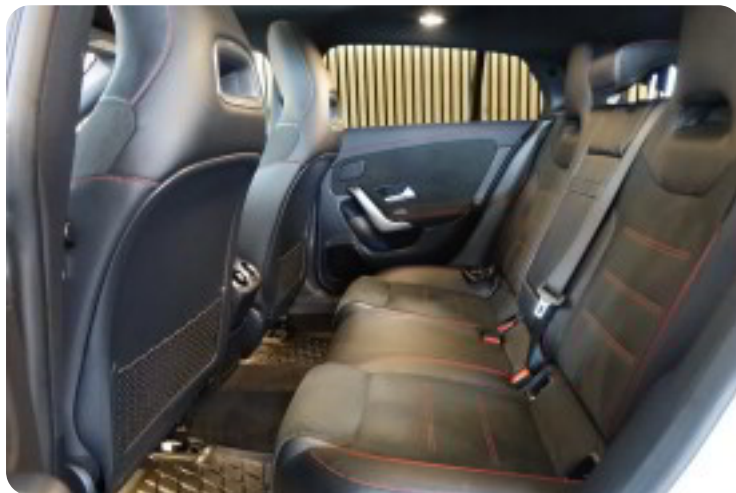

Billeder (10)

Se flere billeder på: midtjyskbilsalg.dk/biler/mercedes-cla220-d-amg-line-shooting-brake-aut-pghzvkneng