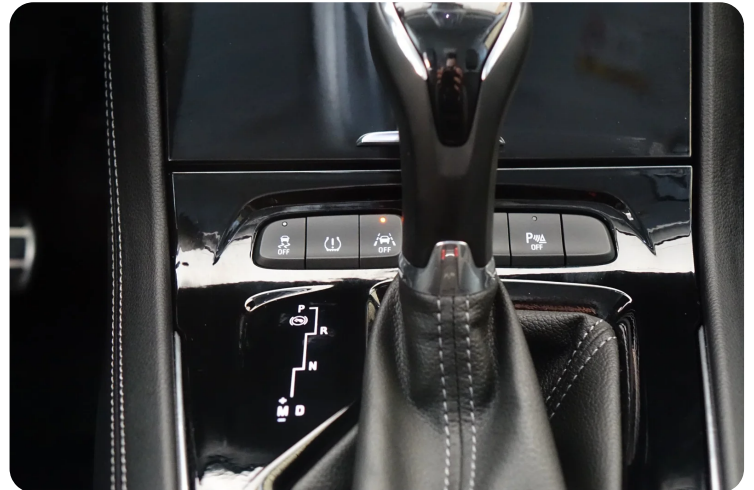

Billeder (18)

Se flere billeder på: midtjyskbilsalg.dk/biler/opel-grandland-x-t-130-innovation-aut-dskv7sqqz5i