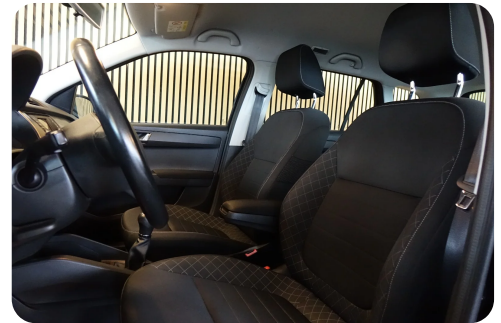

Billeder (11)

Se flere billeder på: midtjyskbilalg.dk/biler/skoda-fabia-tsi-90-style-combi-7rrf2alidwg