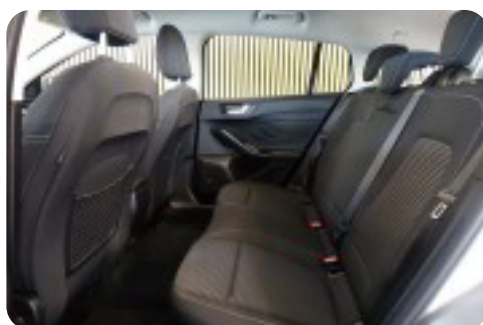

Billeder (14)

Se flere billeder på: midtjyskbilsalg.dk/biler/ford-focus-ecoboost-titanium-business-stc-wvccqscygeb