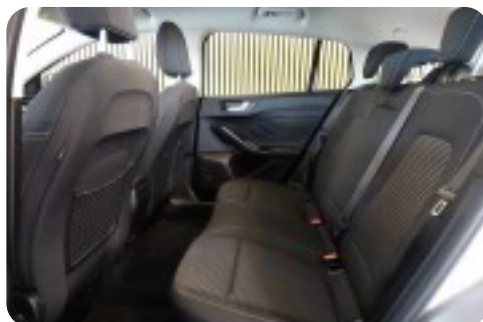

Billeder (14)

Se flere billeder på: midtjyskbilsalg.dk/biler/ford-focus-ecoboost-titanium-business-stc-wvccqscygeb