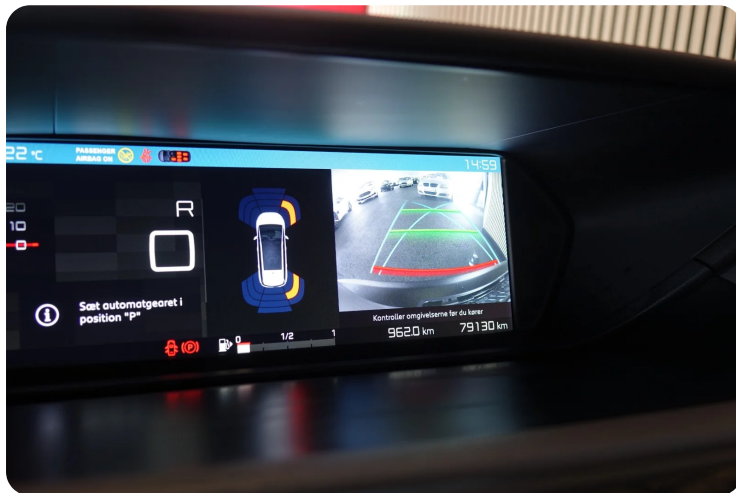

Billeder (15)

Se flere billeder på: midtjyskbilsalg.dk/biler/citroen-grand-c4-spacetourer-bluehdi-150-intensive-eat6-7prs-ufya5fh5ifs