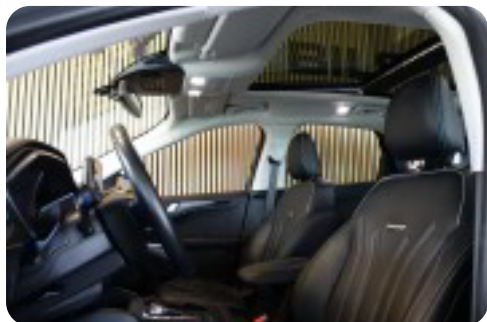

Billeder (18)

Se flere billeder på: midtjyskbilsalg.dk/biler/ford-kuga-phev-vignale-cvt-rpwpgpcndea