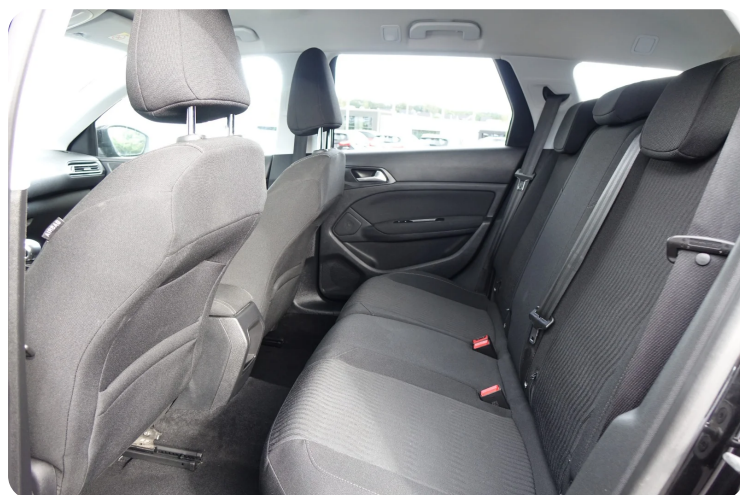

Billeder (9)

Se flere billeder på: midtjyskbilalg.dk/biler/peugeot-308-bluehdi-120-active-sw-xxe78zjsurq