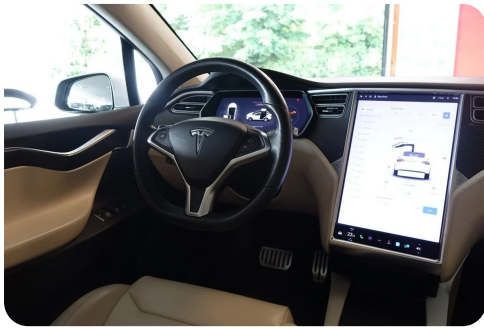

Billeder (18)

Se flere billeder på: midtjyskbilalg.dk/biler/tesla-model-x-p100d-ludicrous-6prs-dcve6g8zdou