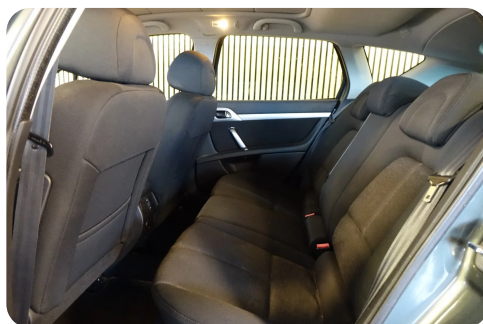

Billeder (8)