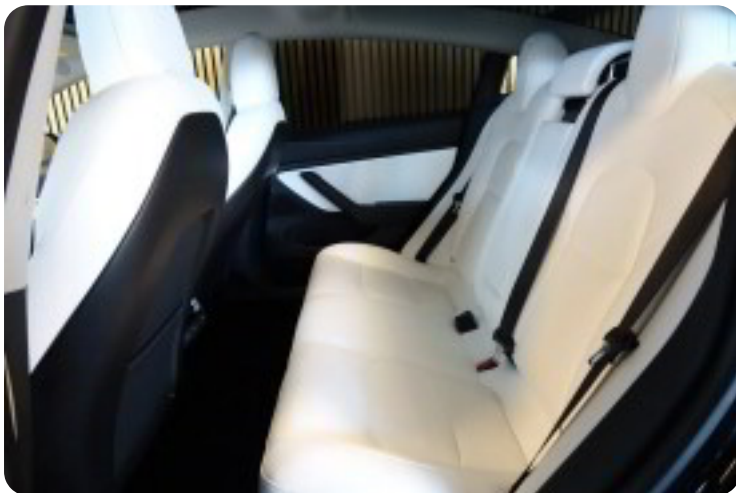

Billeder (10)

Se flere billeder på: midtjyskbilalg.dk/biler/tesla-model-3-performance-awd-d3pfuppzwr