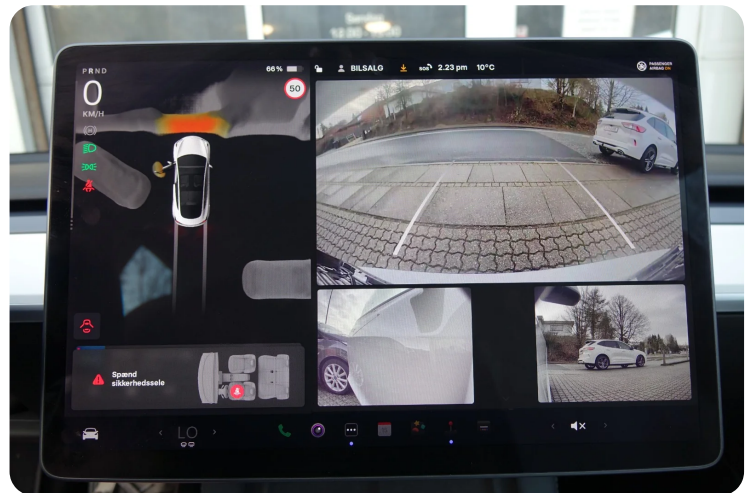

Billeder (14)

Se flere billeder på: midtjyskbilsalg.dk/biler/tesla-model-3-long-range-awd-bqbwpccb4s4