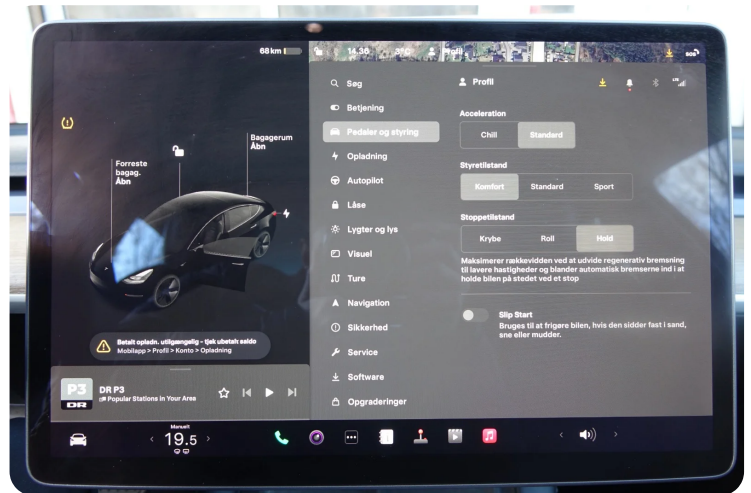

Billeder (14)

Se flere billeder på: midtjyskbilsalg.dk/biler/tesla-model-3-long-range-awd-zbakd37ztxb