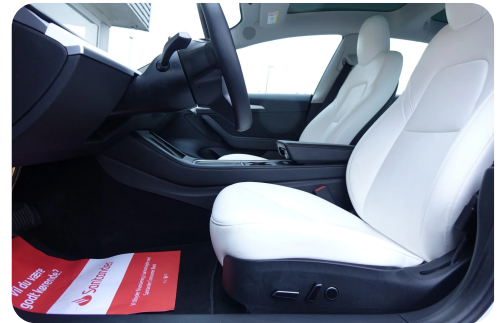

Billeder (15)

Se flere billeder på: midtjyskbilsalg.dk/biler/tesla-model-3-long-range-awd-lzeifx4ggme