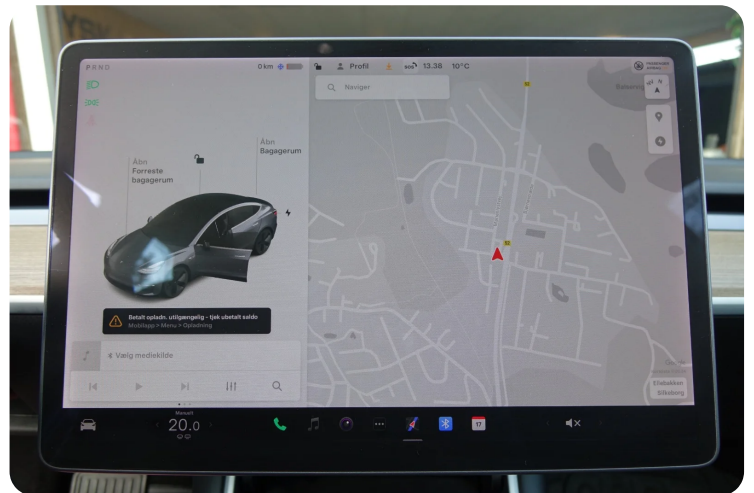

Billeder (13)

Se flere billeder på: midtjyskbilsalg.dk/biler/tesla-model-3-standard-range-rwd-nkzldxhpker