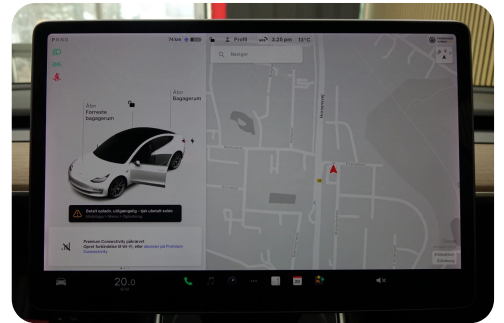

Billeder (14)

Se flere billeder på: midtjyskbilalg.dk/biler/tesla-model-3-standard-range-rwd-xkrtztnah