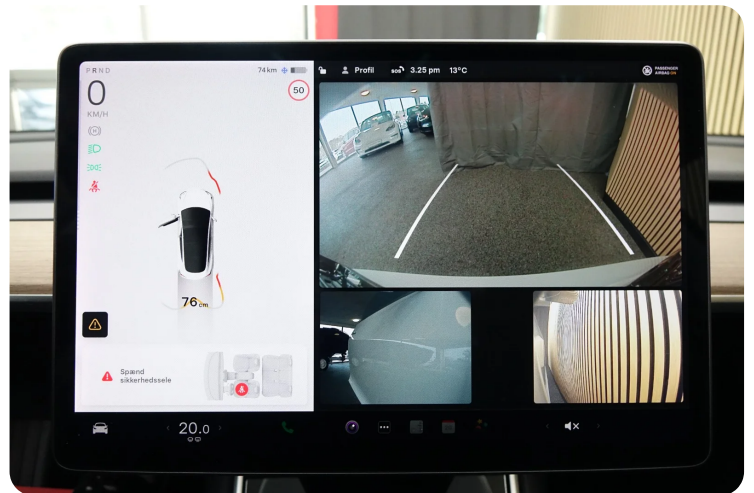

Billeder (14)

Se flere billeder på: midtjyskbilalg.dk/biler/tesla-model-3-standard-range-rwd-xkrtztnah