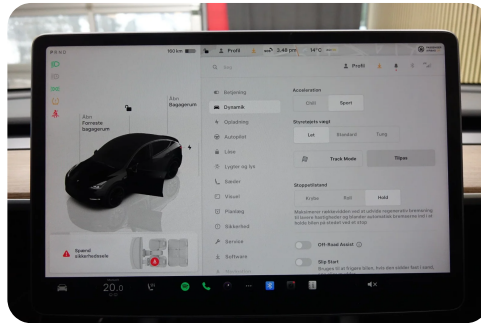

Billeder (16)

Se flere billeder på: midtjyskbilsalg.dk/biler/tesla-model-y-performance-awd-eshni0sqqqb