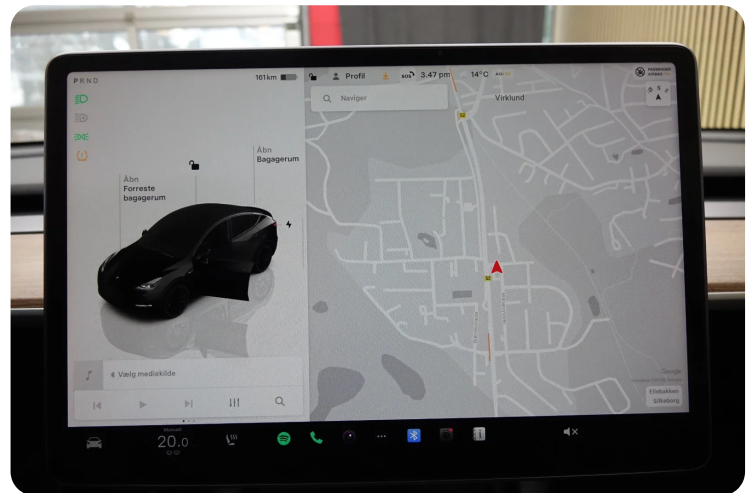

Billeder (16)

Se flere billeder på: midtjyskbilsalg.dk/biler/tesla-model-y-performance-awd-eshni0sqqqb