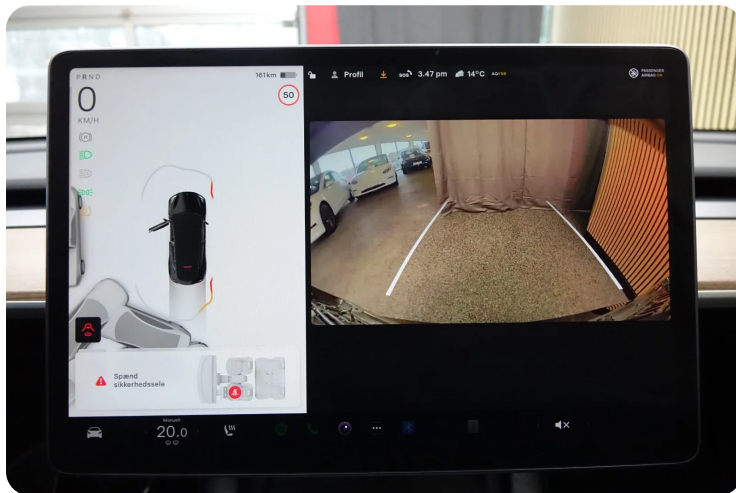

Billeder (16)

Se flere billeder på: midtjyskbilsalg.dk/biler/tesla-model-y-performance-awd-eshni0sqqqb