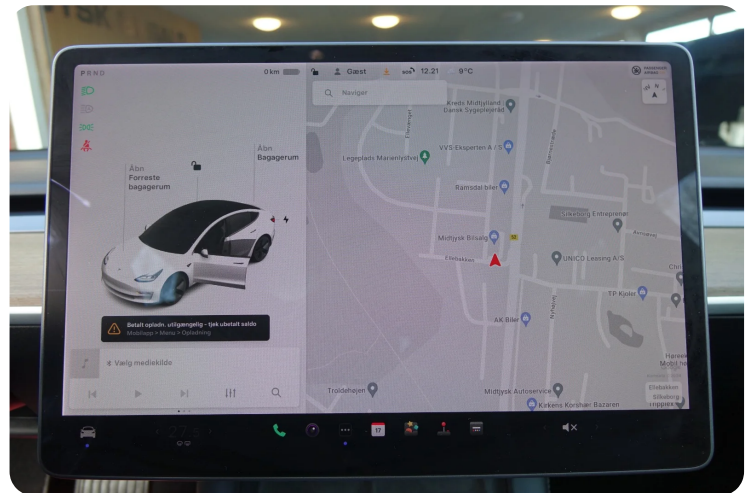

Billeder (14)

Se flere billeder på: midtjyskbilsalg.dk/biler/tesla-model-3-long-range-awd-uljx9evngv3