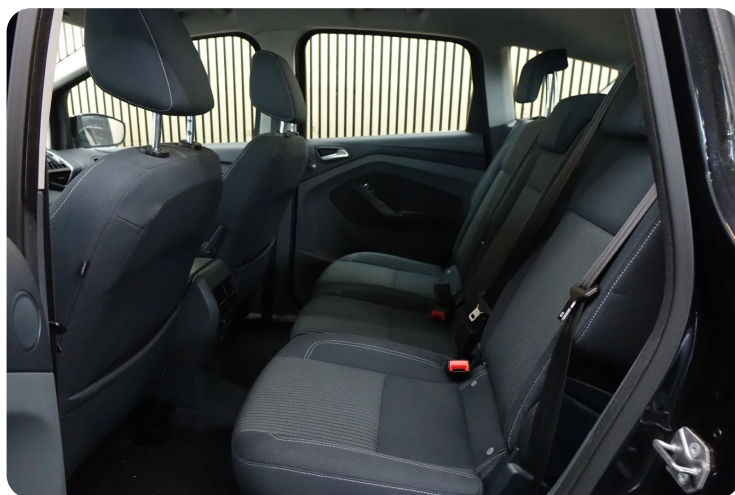

Billeder (11)

Se flere billeder på: midtjyskbilsalg.dk/biler/ford-c-max-tdci-140-titanium-8svdud9honp