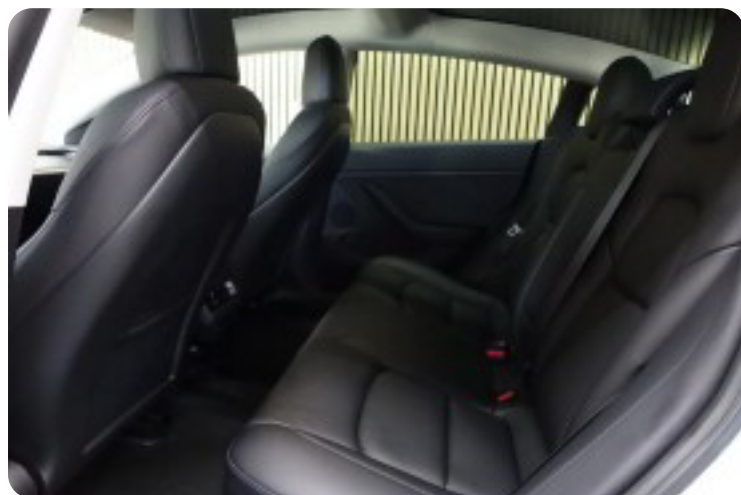

Billeder (14)

Se flere billeder på: midtjyskbilsalg.dk/biler/tesla-model-3-performance-awd-0yc86fsqepm