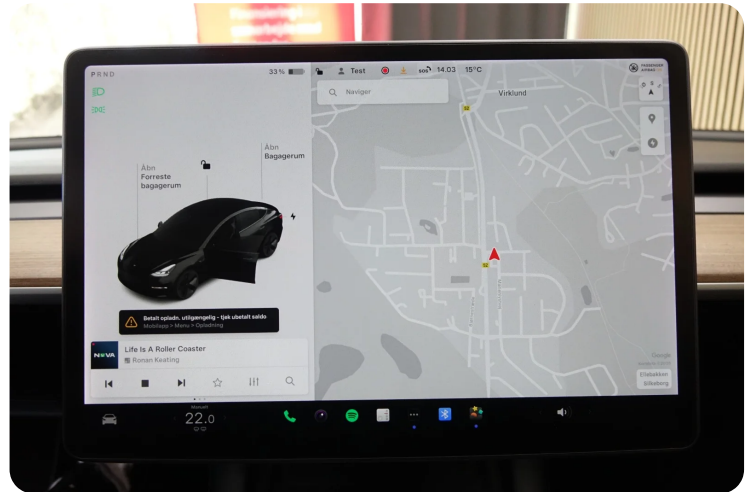

Billeder (13)

Se flere billeder på: midtjyskbilalg.dk/biler/tesla-model-3-long-range-awd-8hhvllfwxxf