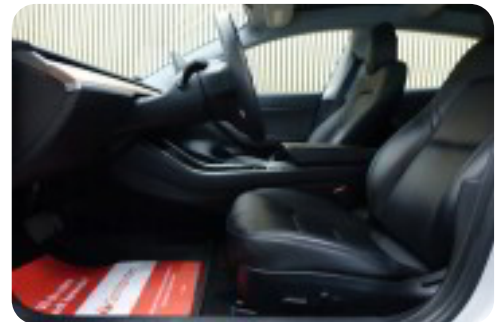

Billeder (14)

Se flere billeder på: midtjyskbilsalg.dk/biler/tesla-model-3-standard-range-rwd-hz8ijj6wxls