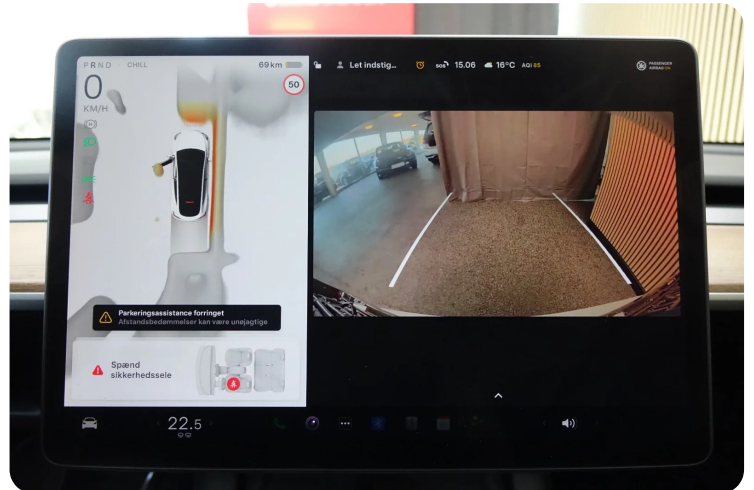

Billeder (13)

Se flere billeder på: midtjyskbilsalg.dk/biler/tesla-model-y-long-range-awd-7qxc3ym2cim