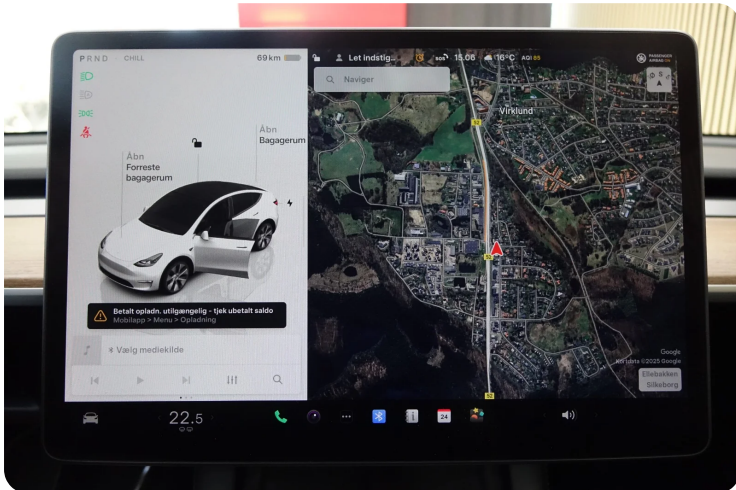

Billeder (13)

Se flere billeder på: midtjyskbilsalg.dk/biler/tesla-model-y-long-range-awd-7qxc3ym2cim