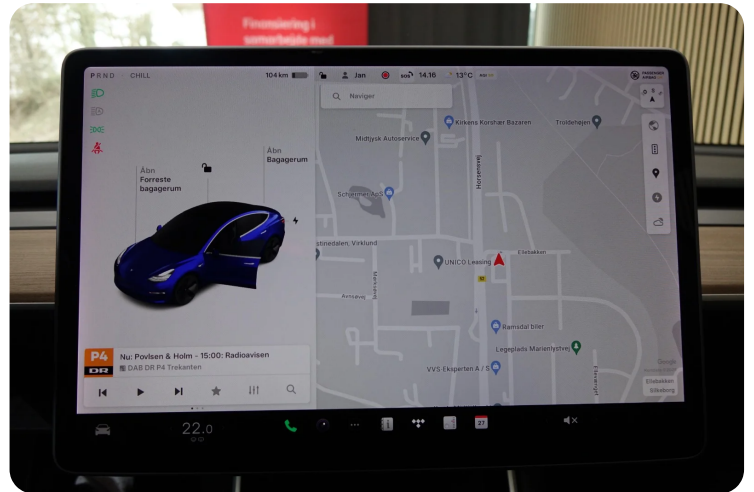

Billeder (14)

Se flere billeder på: midtjyskbilsalg.dk/biler/tesla-model-3-long-range-awd-uv92svohvtd