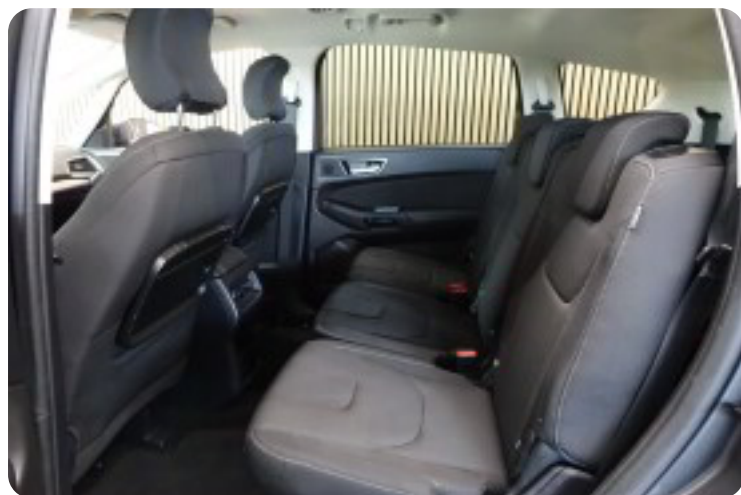

Billeder (9)

Se flere billeder på: midtjyskbilalg.dk/biler/ford-s-max-ecoblue-titanium-aut-7prs-pddrfuwncyk