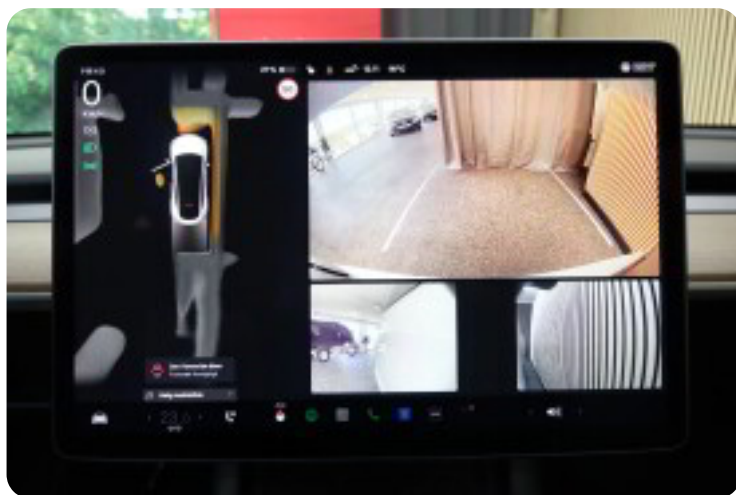

Billeder (12)

Se flere billeder på: midtjyskbilsalg.dk/biler/tesla-model-y-long-range-awd-lpspwgi5irz