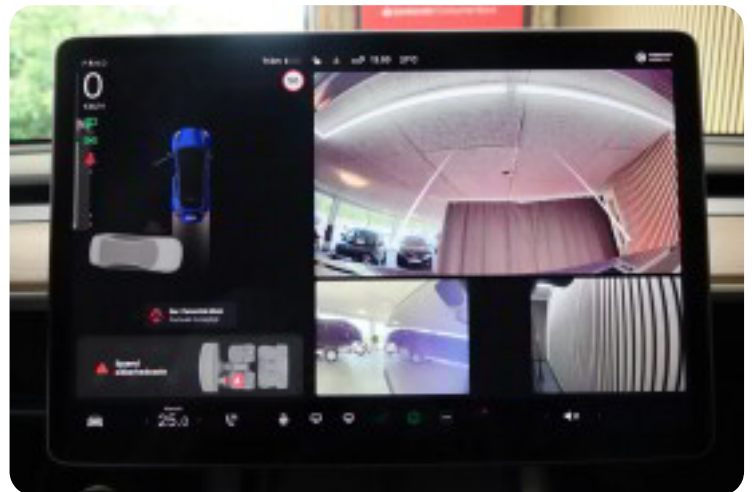

Billeder (11)

Se flere billeder på: midtjyskbilsalg.dk/biler/tesla-model-y-rwd-m3fmhfk7xd