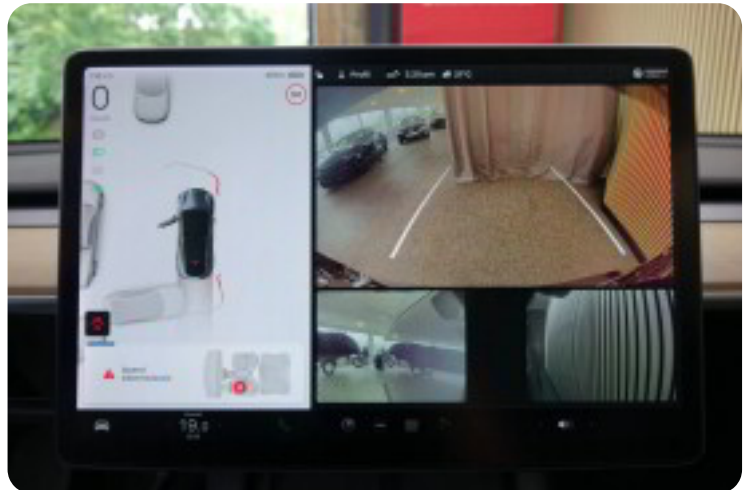

Billeder (12)

Se flere billeder på: midtjyskbilsalg.dk/biler/tesla-model-y-long-range-awd-axg122mzdyu