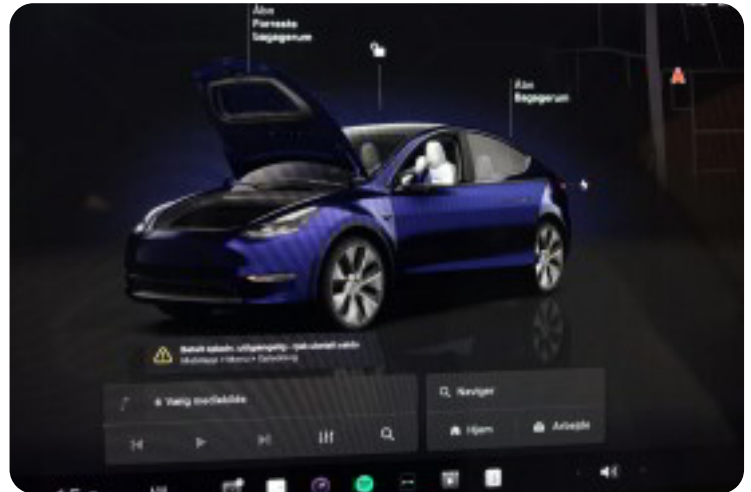

Billeder (13)

Se flere billeder på: midtjyskbilalg.dk/biler/tesla-model-y-long-range-awd-31zdat6nl3q