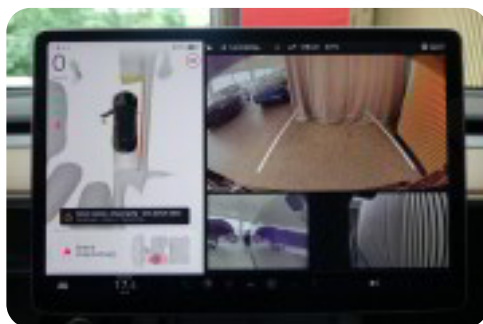

Billeder (13)

Se flere billeder på: midtjyskbilalg.dk/biler/tesla-model-y-long-range-awd-hzcxqn40w0m