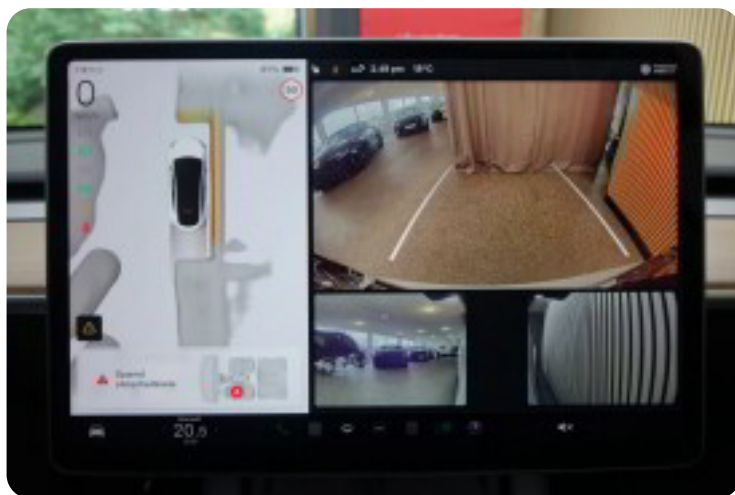

Billeder (12)

Se flere billeder på: midtjyskbilalg.dk/biler/tesla-model-y-long-range-awd-lp11sseihtm