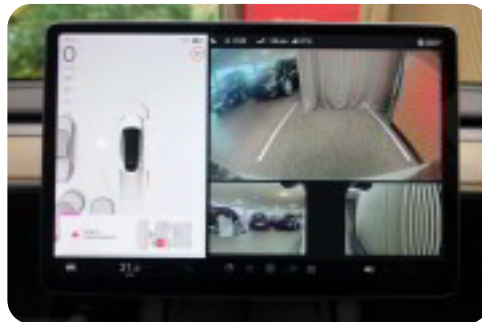

Billeder (11)

Se flere billeder på: midtjyskbilsalg.dk/biler/tesla-model-y-long-range-awd-elr56vzifpw