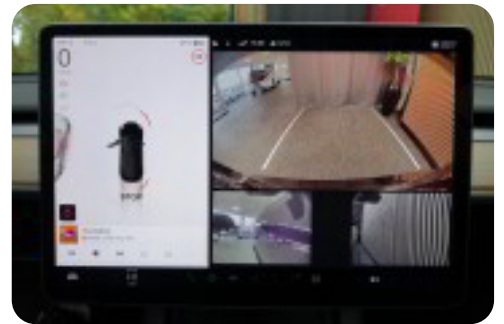

Billeder (11)

Se flere billeder på: midtjyskbilalg.dk/biler/tesla-model-3-performance-awd-tusg1ekqp3s