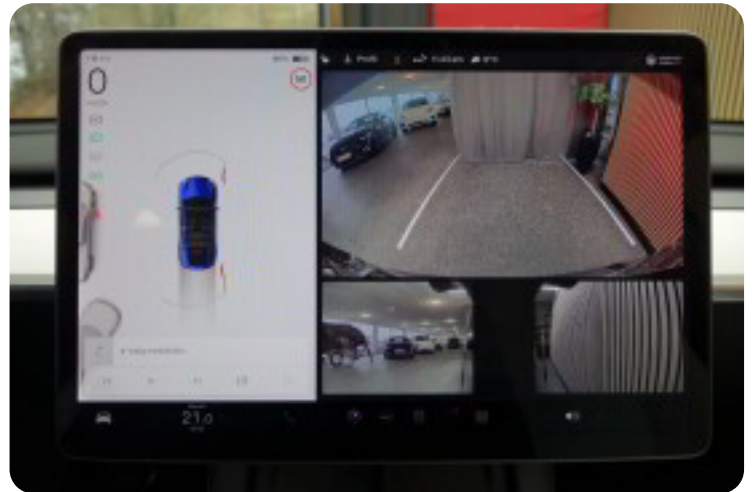

Billeder (12)

Se flere billeder på: midtjyskbilsalg.dk/biler/tesla-model-y-long-range-awd-c8ttuw4ejn