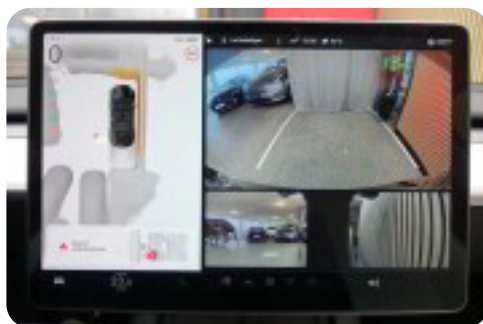

Billeder (10)

Se flere billeder på: midtjyskbilsalg.dk/biler/tesla-model-y-long-range-awd-ezi9jz0m59d