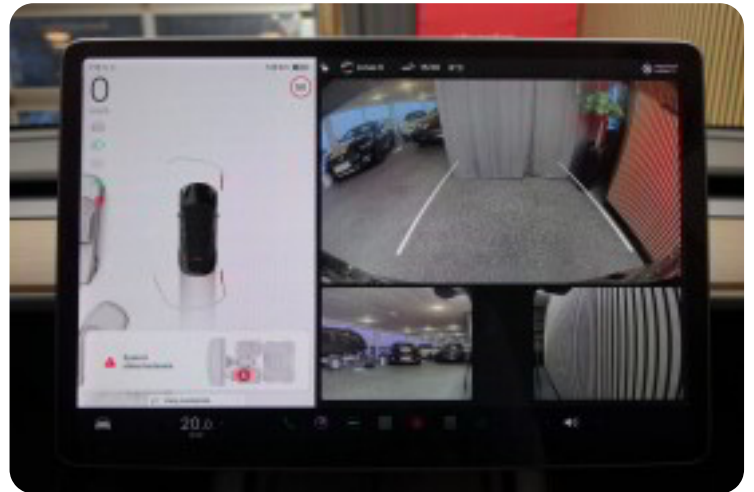

Billeder (12)

Se flere billeder på: midtjyskbilsalg.dk/biler/tesla-model-y-long-range-awd-7ym9x9arbi