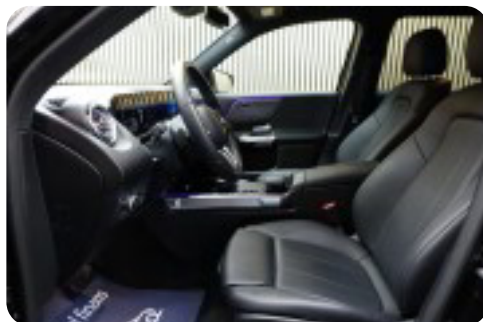

Billeder (12)

Se flere billeder på: midtjyskbilsalg.dk/biler/mercedes-eqb250---iwqzx9aievb