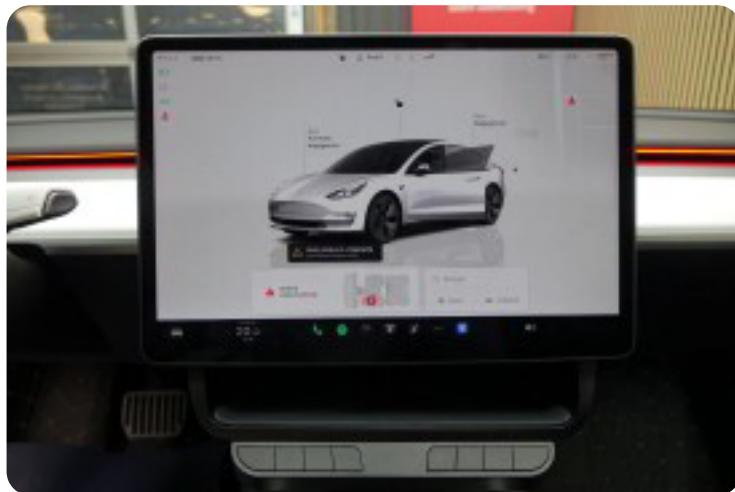

Billeder (14)

Se flere billeder på: midtjyskbilsalg.dk/biler/tesla-model-3-rwd-prq5mfvcdou