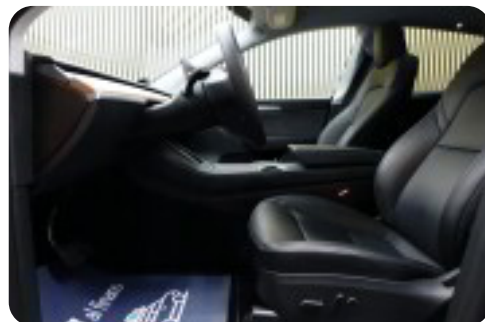

Billeder (11)

Se flere billeder på: midtjyskbilsalg.dk/biler/tesla-model-y-long-range-awd-qhoy6yrmkdd