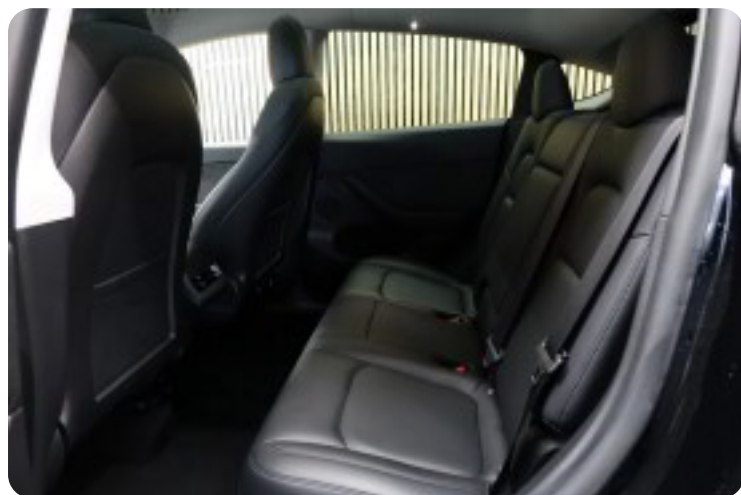

Billeder (14)

Se flere billeder på: midtjyskbilsalg.dk/biler/tesla-model-y-long-range-awd-xuueid0n0h8