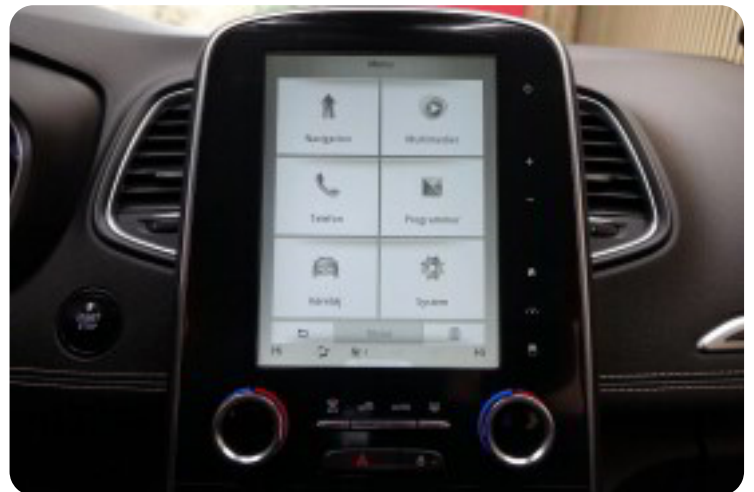

Billeder (12)

Se flere billeder på: midtjyskbilalg.dk/biler/renault-grand-scenic-iv-dci-160-bose-edition-edc-7prs-memaxabub2k