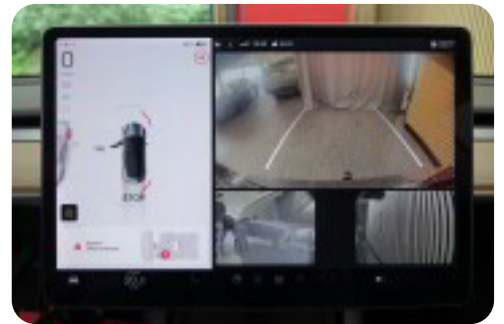

Billeder (13)

Se flere billeder på: midtjyskbilsalg.dk/biler/tesla-model-3-long-range-awd-5pswraynak8