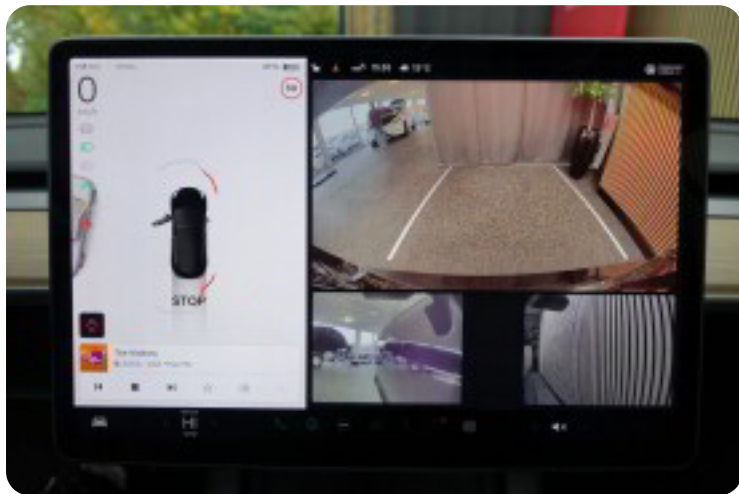

Billeder (12)

Se flere billeder på: midtjyskbilsalg.dk/biler/tesla-model-3-performance-awd-nk3h4tzxrtv