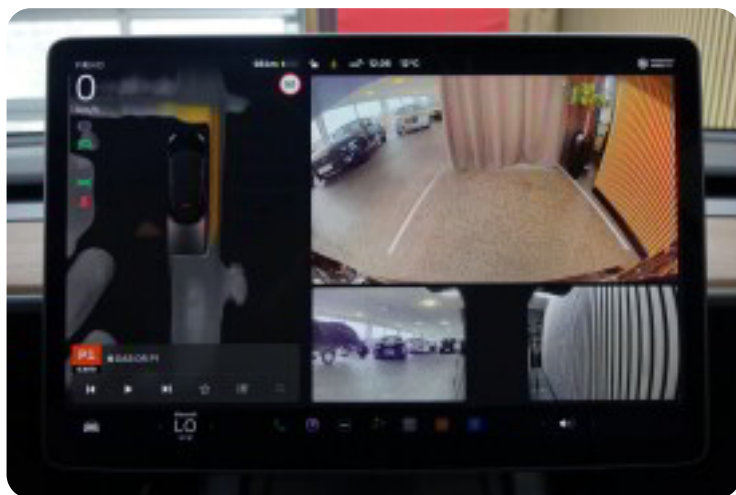

Billeder (11)

Se flere billeder på: midtjyskbilsalg.dk/biler/tesla-model-y-long-range-awd-kwizqrs5cuh