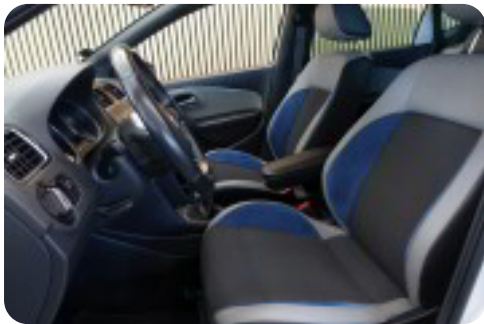

Billeder (11)

Se flere billeder på: midtjyskbilalg.dk/biler/vw-polo-tsi-150-bluegt-uuabbwvku