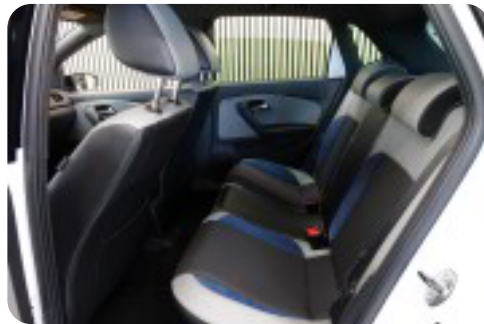

Billeder (11)

Se flere billeder på: midtjyskbilalg.dk/biler/vw-polo-tsi-150-bluegt-uuabbwvku