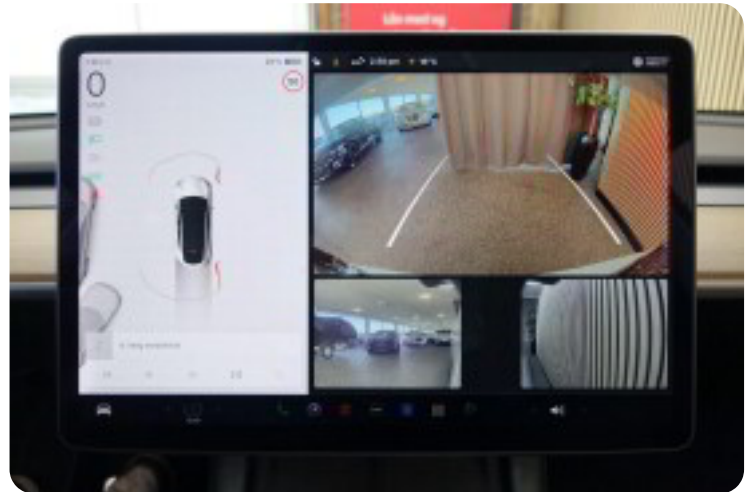

Billeder (12)

Se flere billeder på: midtjyskbilsalg.dk/biler/tesla-model-y-long-range-awd-5xnsux7d3hm