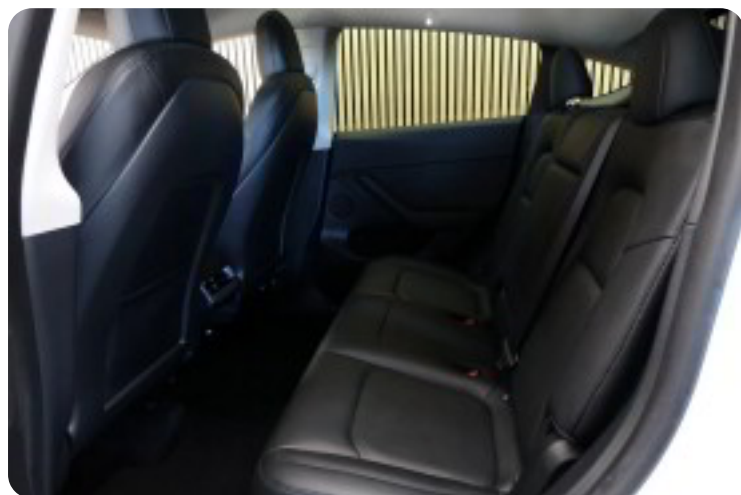

Billeder (13)

Se flere billeder på: midtjyskbilsalg.dk/biler/tesla-model-y-long-range-awd-5xnsux7d3hm