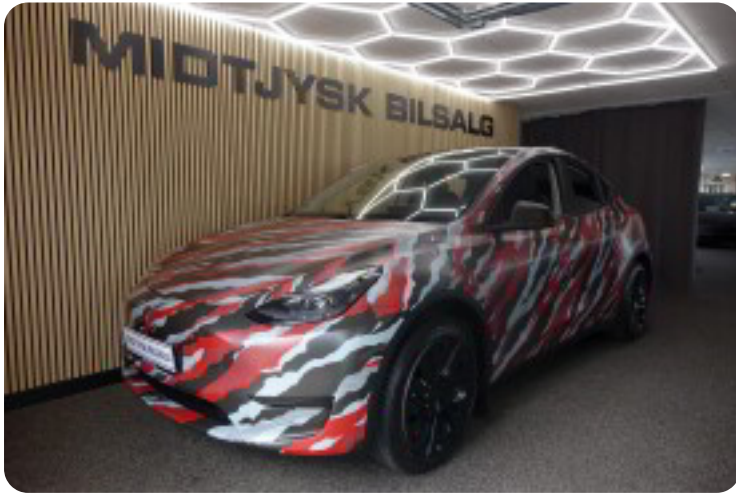

Billeder (12)

Se flere billeder på: midtjyskbilsalg.dk/biler/tesla-model-y-rwd-o1cej7oskr8