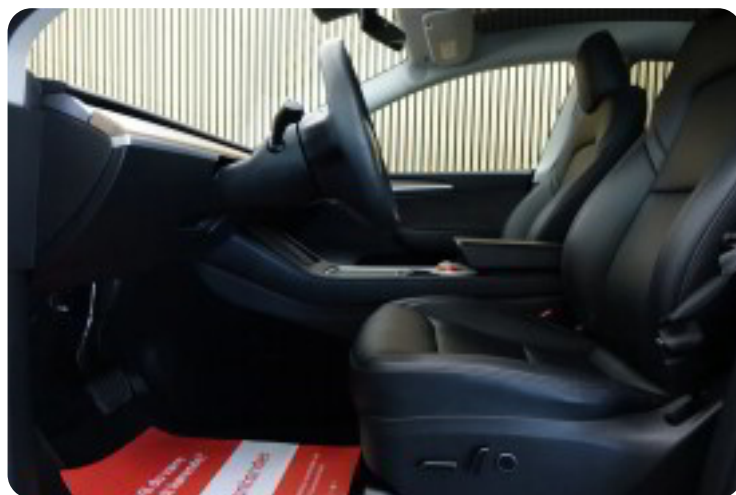

Billeder (12)

Se flere billeder på: midtjyskbilalg.dk/biler/tesla-model-y-long-range-awd-ux3bx2k4ymw