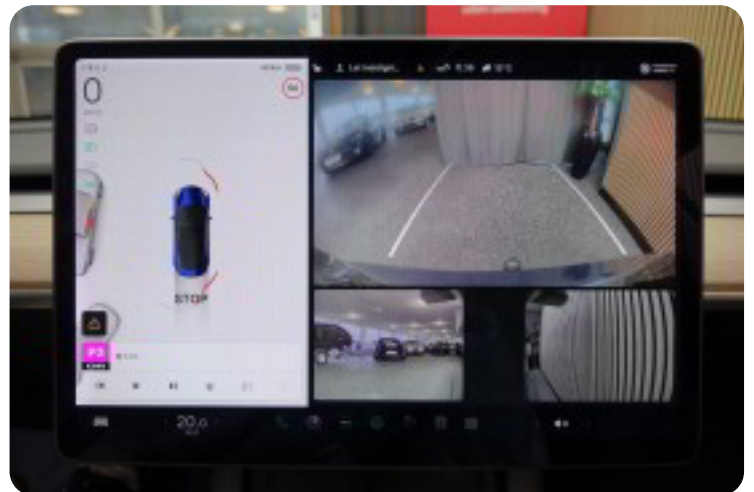

Billeder (11)

Se flere billeder på: midtjyskbilsalg.dk/biler/tesla-model-3-long-range-awd-pasdtud73vt