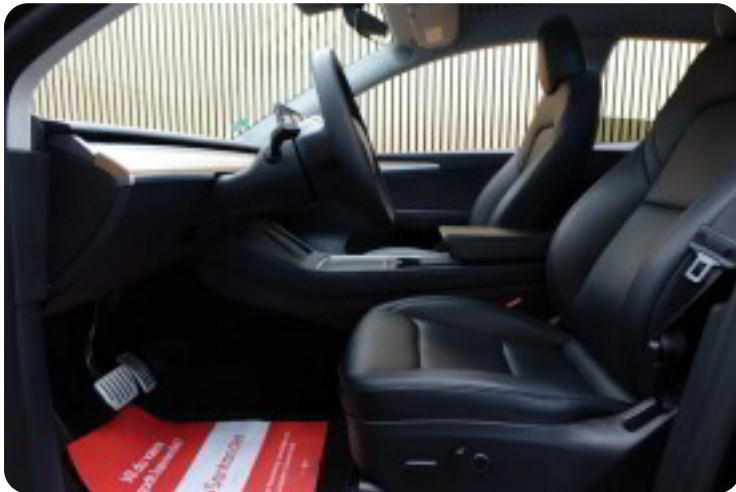

Billeder (13)

Se flere billeder på: midtjyskbilsalg.dk/biler/tesla-model-y-performance-awd-k2gyfxtq3gt