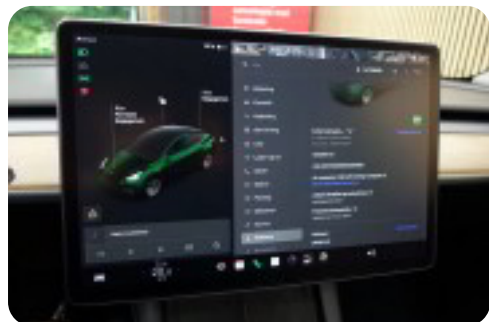

Billeder (10)

Se flere billeder på: midtjyskbilsalg.dk/biler/tesla-model-y-long-range-awd-5nvjtxhid7f