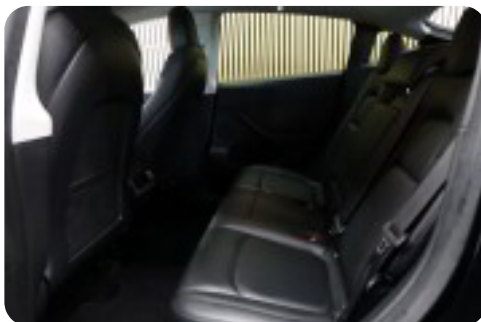

Billeder (10)

Se flere billeder på: midtjyskbilsalg.dk/biler/tesla-model-y-long-range-awd-5nvjtxhid7f