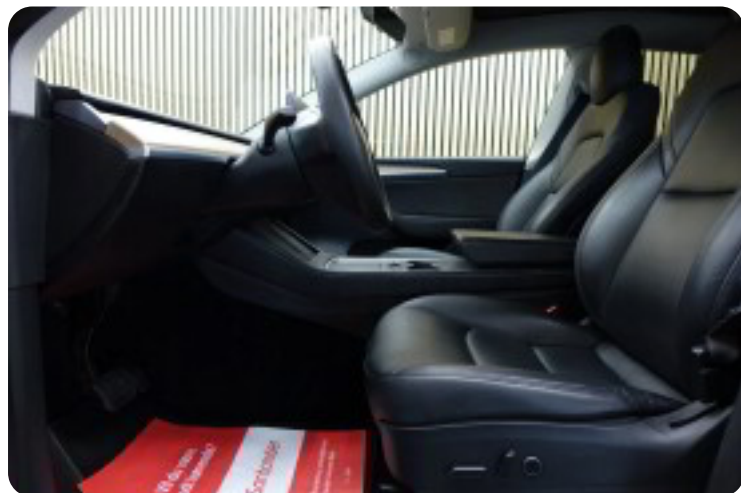

Billeder (10)

Se flere billeder på: midtjyskbilsalg.dk/biler/tesla-model-y-long-range-awd-5nvjtxhid7f